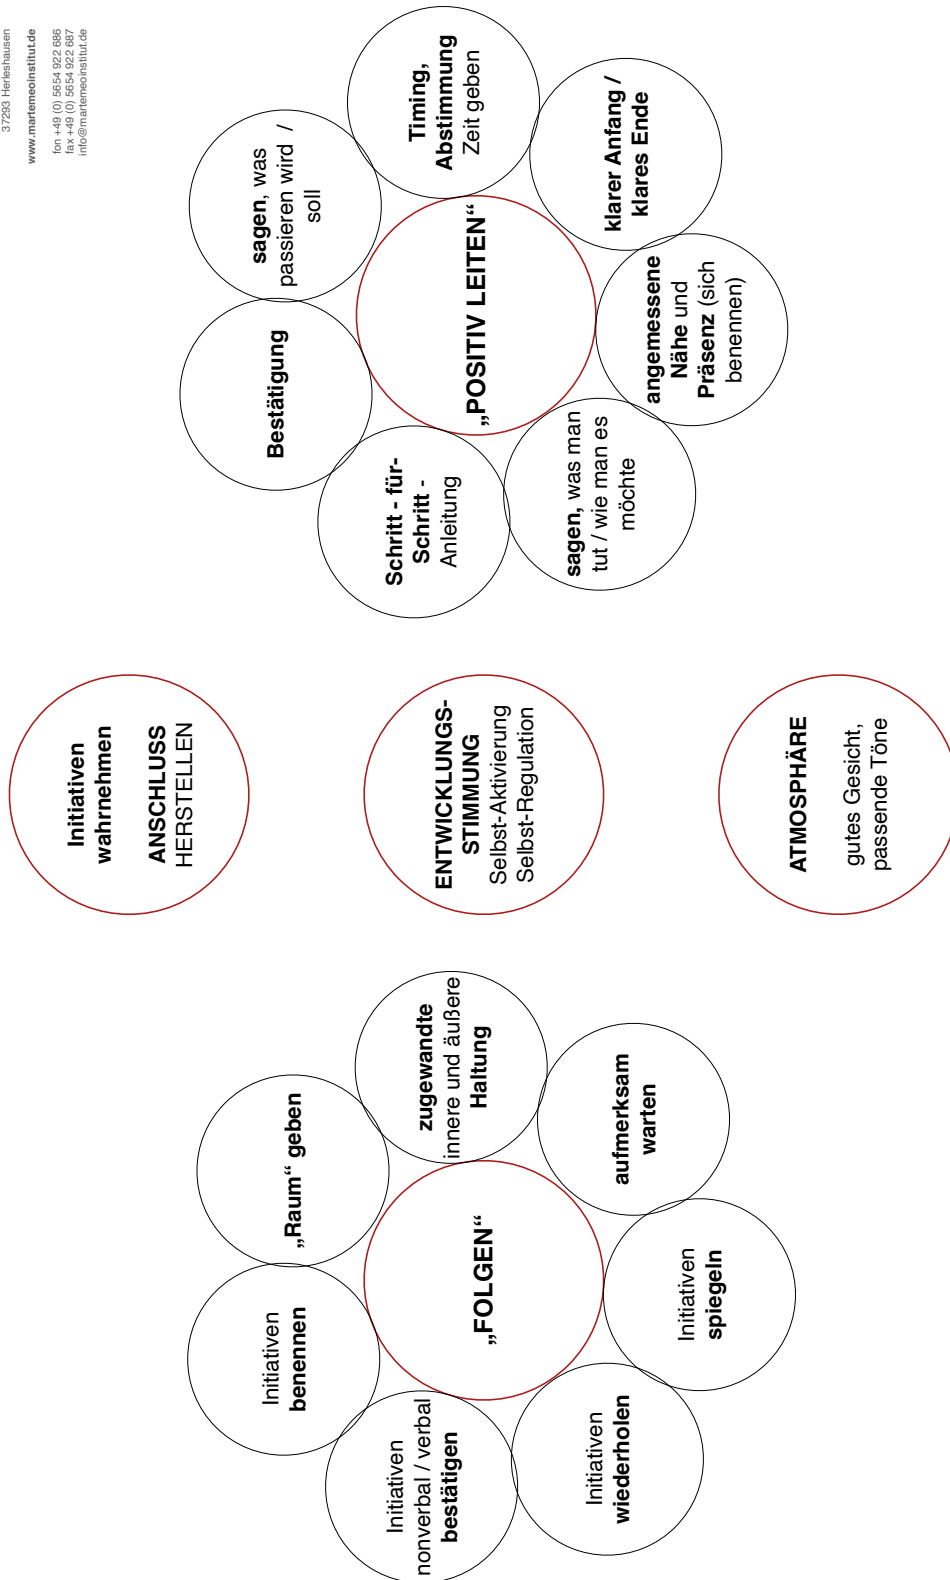

Basis-Elemente einer förderlichen Kommunikation

von Markus Bach

MARTE MEO INSTITUT
MARKUS BACH
Arnsberger Str. 23
37293 Herleshausen
www.martemeoinstitut.de
fon +49 (0) 5654 922 686
fax +49 (0) 5654 922 687
info@martemeoinstitut.de

Marte Meo Elemente 2